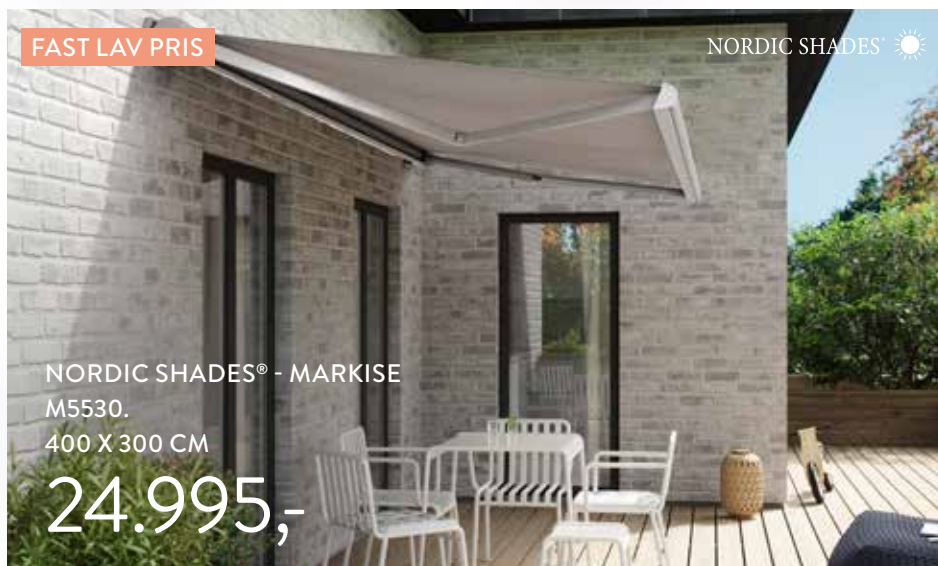

NORDIC SHADES®

NORDIC SHADES® - MARKISE
M5530.
400 X 300 CM

24.995,-

Garant Aarhus S, Hasselager

Hammelsvang
Bøgekildevej 26, 8361 Hasselager, 86 28 13 44

Åbningstider: Mandag - Fredag: 9.30 - 17.00, Lørdag: 10.00 - 13.00