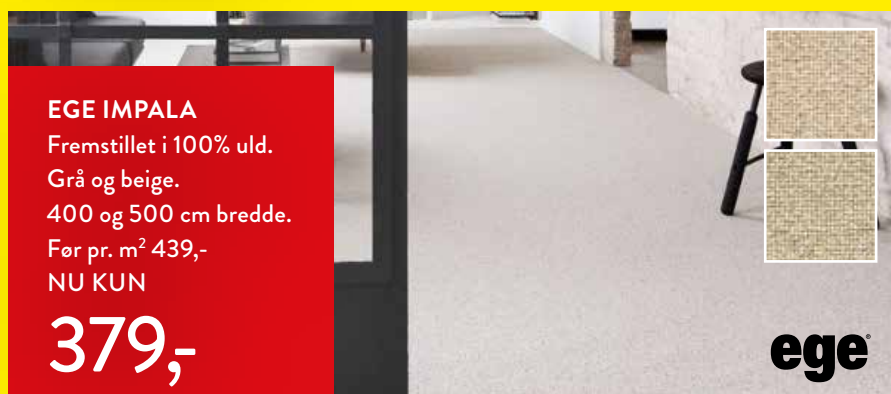

SOMMERSALG - SOMMERSALG

KÆMPE UDVALG AF VÆG-TIL-VÆG TÆPPER
OG LØSE TÆPPER.

NEW TALIA GRÅ

Fremstillet i 100% uld.

170 X 240 KR. 2.999,-

200 X 300 KR. 3.999,-

250 X 300 CM.

4.999,-