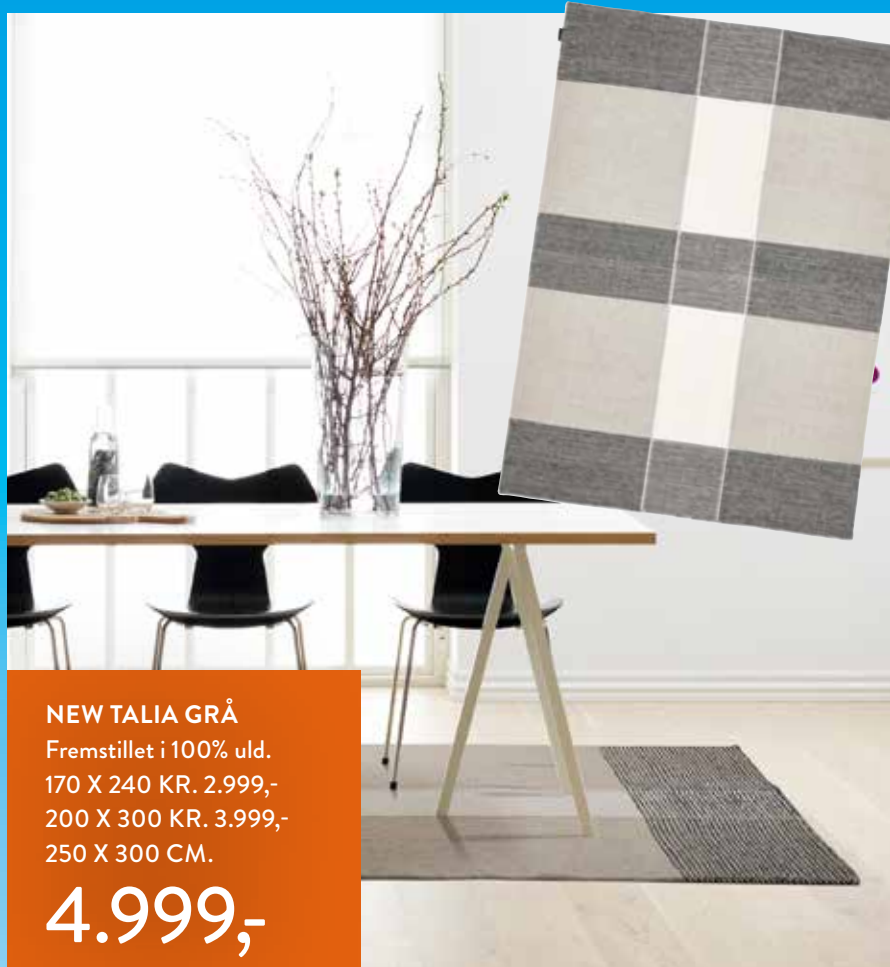

## VINTERSALG – VINTERSALG

KÆMPE UDVALG AF VÆG-TIL-VÆG TÆPPER OG LØSE TÆPPER.

**NEW TALIA GRÅ**  
Fremstillet i 100% uld.  
170 X 240 KR. 2.999,-  
200 X 300 KR. 3.999,-  
250 X 300 CM.

**4.999,-**

**SIVANA BRANCH HVID**  
Fremstillet i 100% uld.  
250 X 300 KR. 4.999,-  
200 X 300 CM.